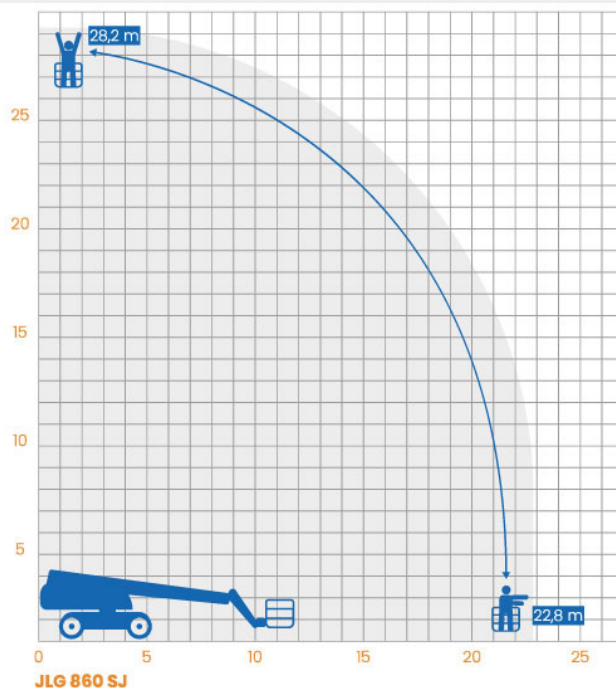

JLG 860 SJ

 Typ: **Bomlift**

Beskrivning

Bomliften JLG 860 är en robust självgående bomlift som är idealisk att använda sig utav för att utföra arbetet som krävs där det är ojämn och tuff terräng. Den är främst lämpad för utomhusarbeten som kräver en hög arbetshöjd och flexibilitet kombinerat med en exceptionell pålitlighet.

Specifikationer

 Prisgrupp	28	 Transporlängd	12,19 m
 Arbetshöjd	28,2 m	 Transportbredd	2,49 m
 Arbetsradie	22,86 m	 Transporthöjd	3,02 m
 Plattformshöjd	26,21 m	 Totalvikt	16490 kg
 Plattformsmått	2,44 x 0,91 m	 Maxbelastning	230 kg
 Utskjut Plattform	- m	 Drivning	Diesel